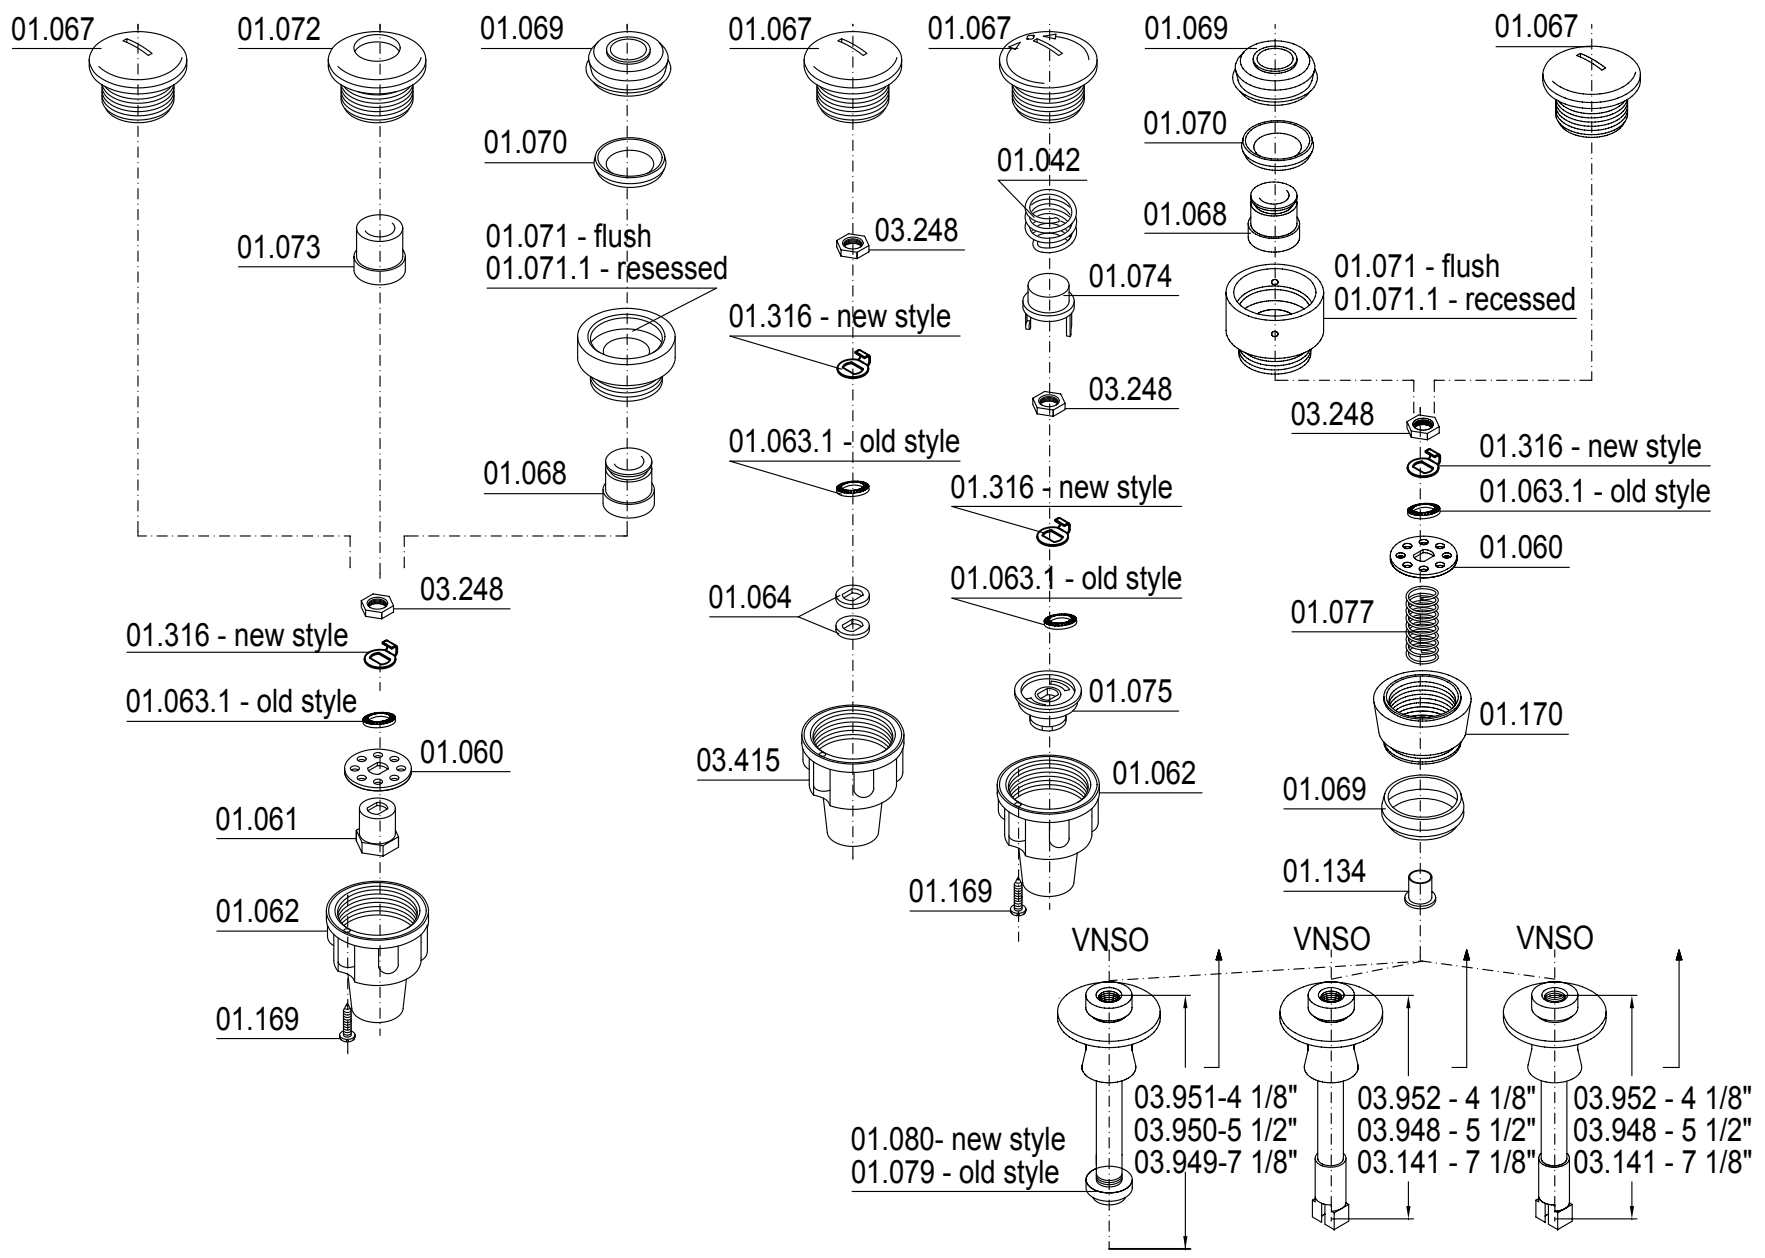

# VNSO HANDLES SPARE PARTS

STANDARD WITHOUT PUSH BUTTON    EXTENDED PUSH BUTTON    HD&HDV WATERPOOFF PUSH BUTTON    PUSH DOWN DEADMAN    TWIST    MECHANICAL INTERLOCK WITH HD OR HDV PUSH BUTTON    WITHOUT PUSH BUTTON